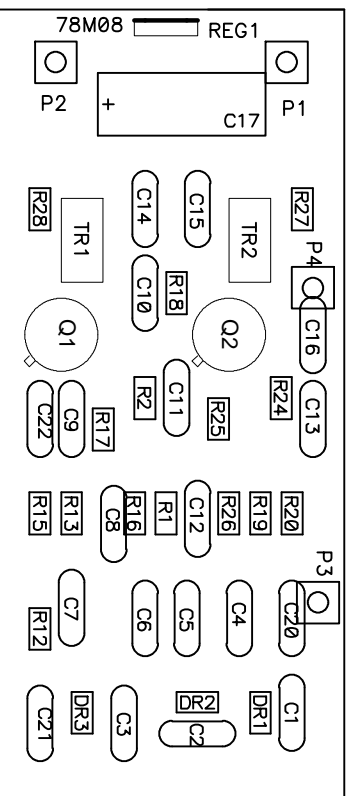

OZ5VF EDR Vestfyn Byggeprojekt

The Belthorn DDS amplifier

Komponentværdier se diagram