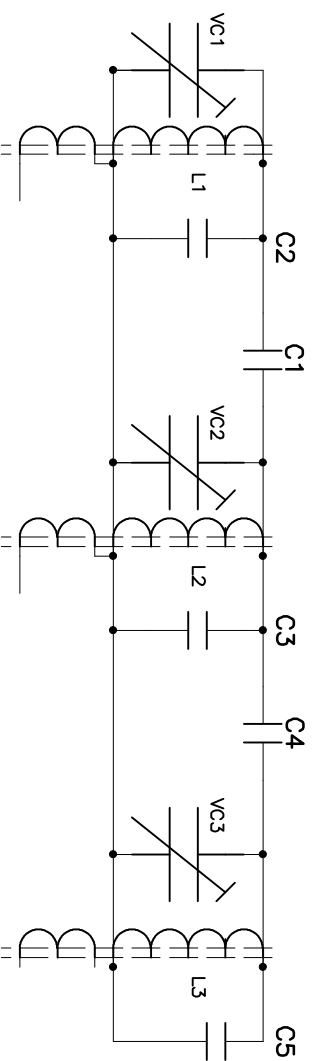

OZ5VF EDR Vestfyn Byggeprojekt

The Belthorn PB-filter- komponenter

Ref.Des over 21 MHz filter

Link pør L2 monteres ikke

Komponentvalue - se tabel.