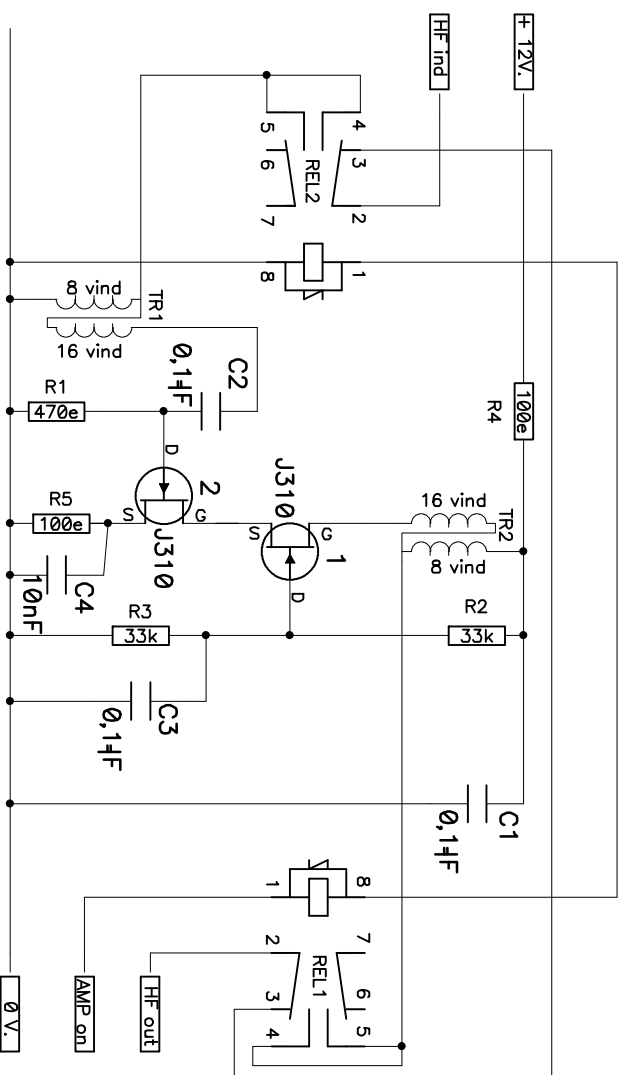

OZ5VF EDR Vestfyn Byggeprojekt

The Belthorn Rx amplifier

REL1 + 2 Siemens V23042-A2301-B201